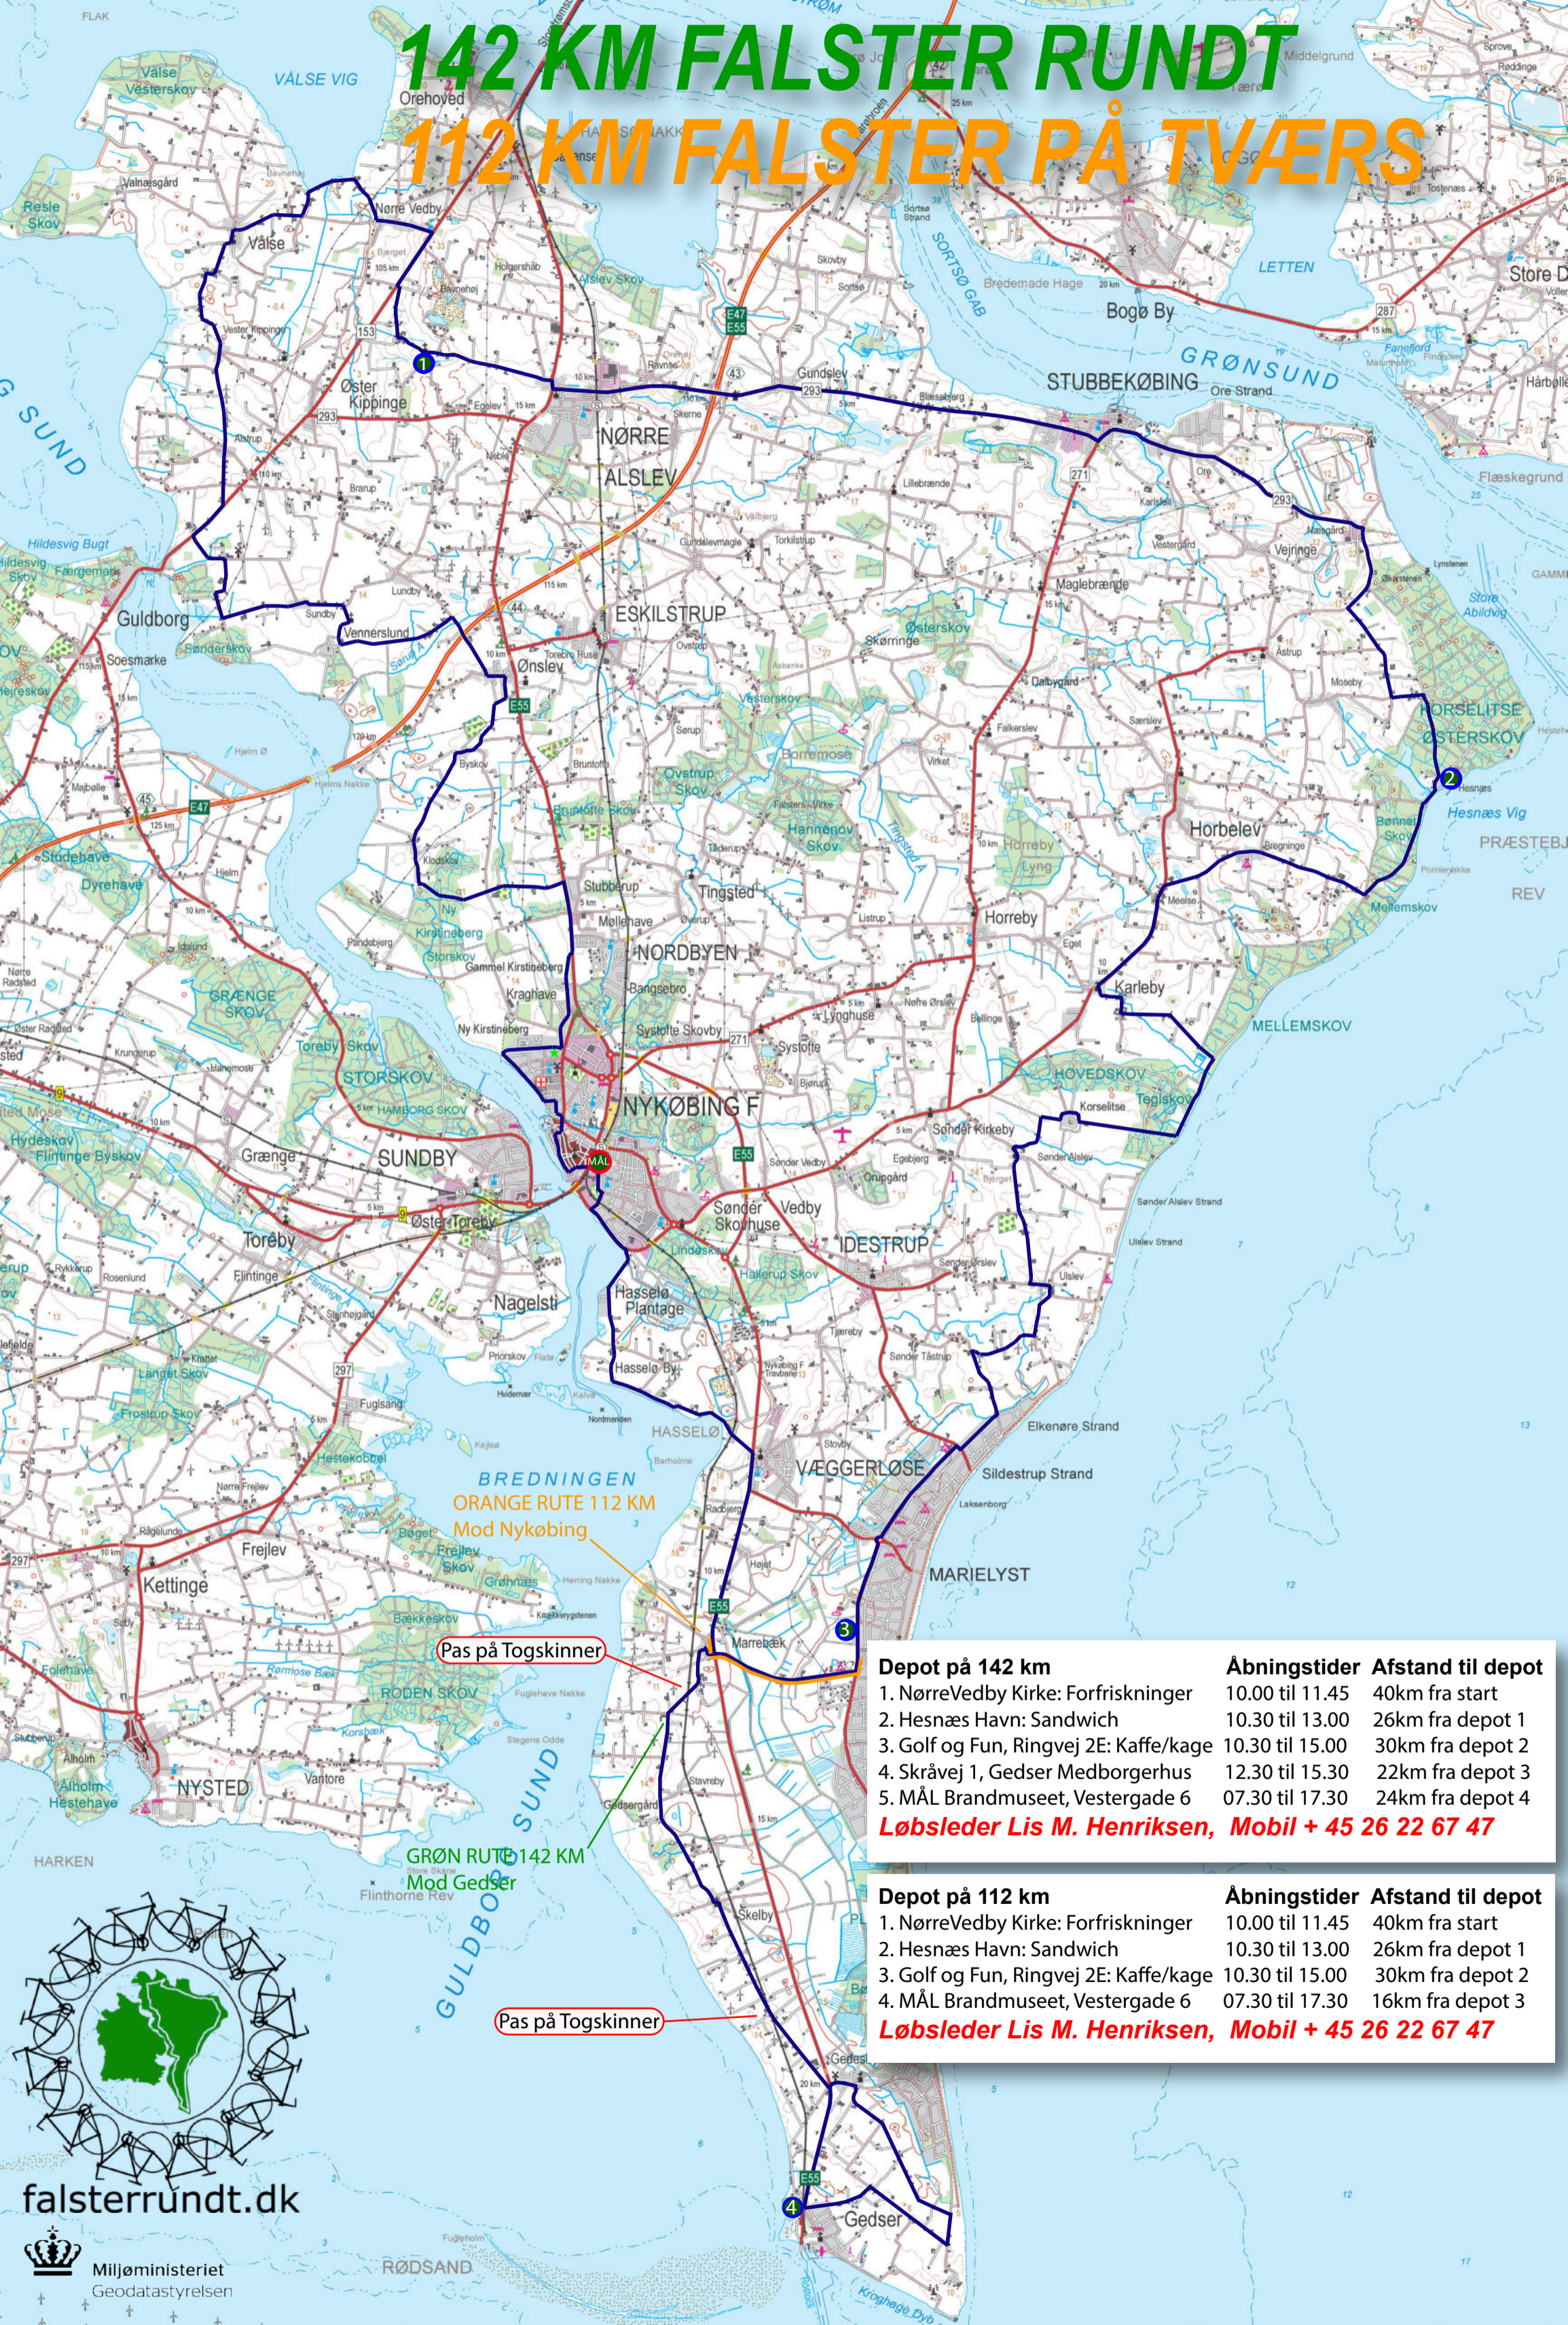

142 KM FALSTER RUNDT

112 KM FALSTER PÅ TVÆRS

ORANGE RUTE 112 KM
Mod Nykøbing

Pas på Togs Skinner

GRØN RUTE 142 KM
Mod Gedser

Pas på Togs Skinner

Depot på 142 km

	Åbningstider	Afstand til depot
1. NørreVedby Kirke: Forfriskninger	10.00 til 11.45	40km fra start
2. Hesnæs Havn: Sandwich	10.30 til 13.00	26km fra depot 1
3. Golf og Fun, Ringvej 2E: Kaffe/kage	10.30 til 15.00	30km fra depot 2
4. Skrævej 1, Gedser Medborgerhus	12.30 til 15.30	22km fra depot 3
5. MÅL Brandmuseet, Vestergade 6	07.30 til 17.30	24km fra depot 4

Løbsleder Lis M. Henriksen, Mobil + 45 26 22 67 47

Depot på 112 km

	Åbningstider	Afstand til depot
1. NørreVedby Kirke: Forfriskninger	10.00 til 11.45	40km fra start
2. Hesnæs Havn: Sandwich	10.30 til 13.00	26km fra depot 1
3. Golf og Fun, Ringvej 2E: Kaffe/kage	10.30 til 15.00	30km fra depot 2
4. MÅL Brandmuseet, Vestergade 6	07.30 til 17.30	16km fra depot 3