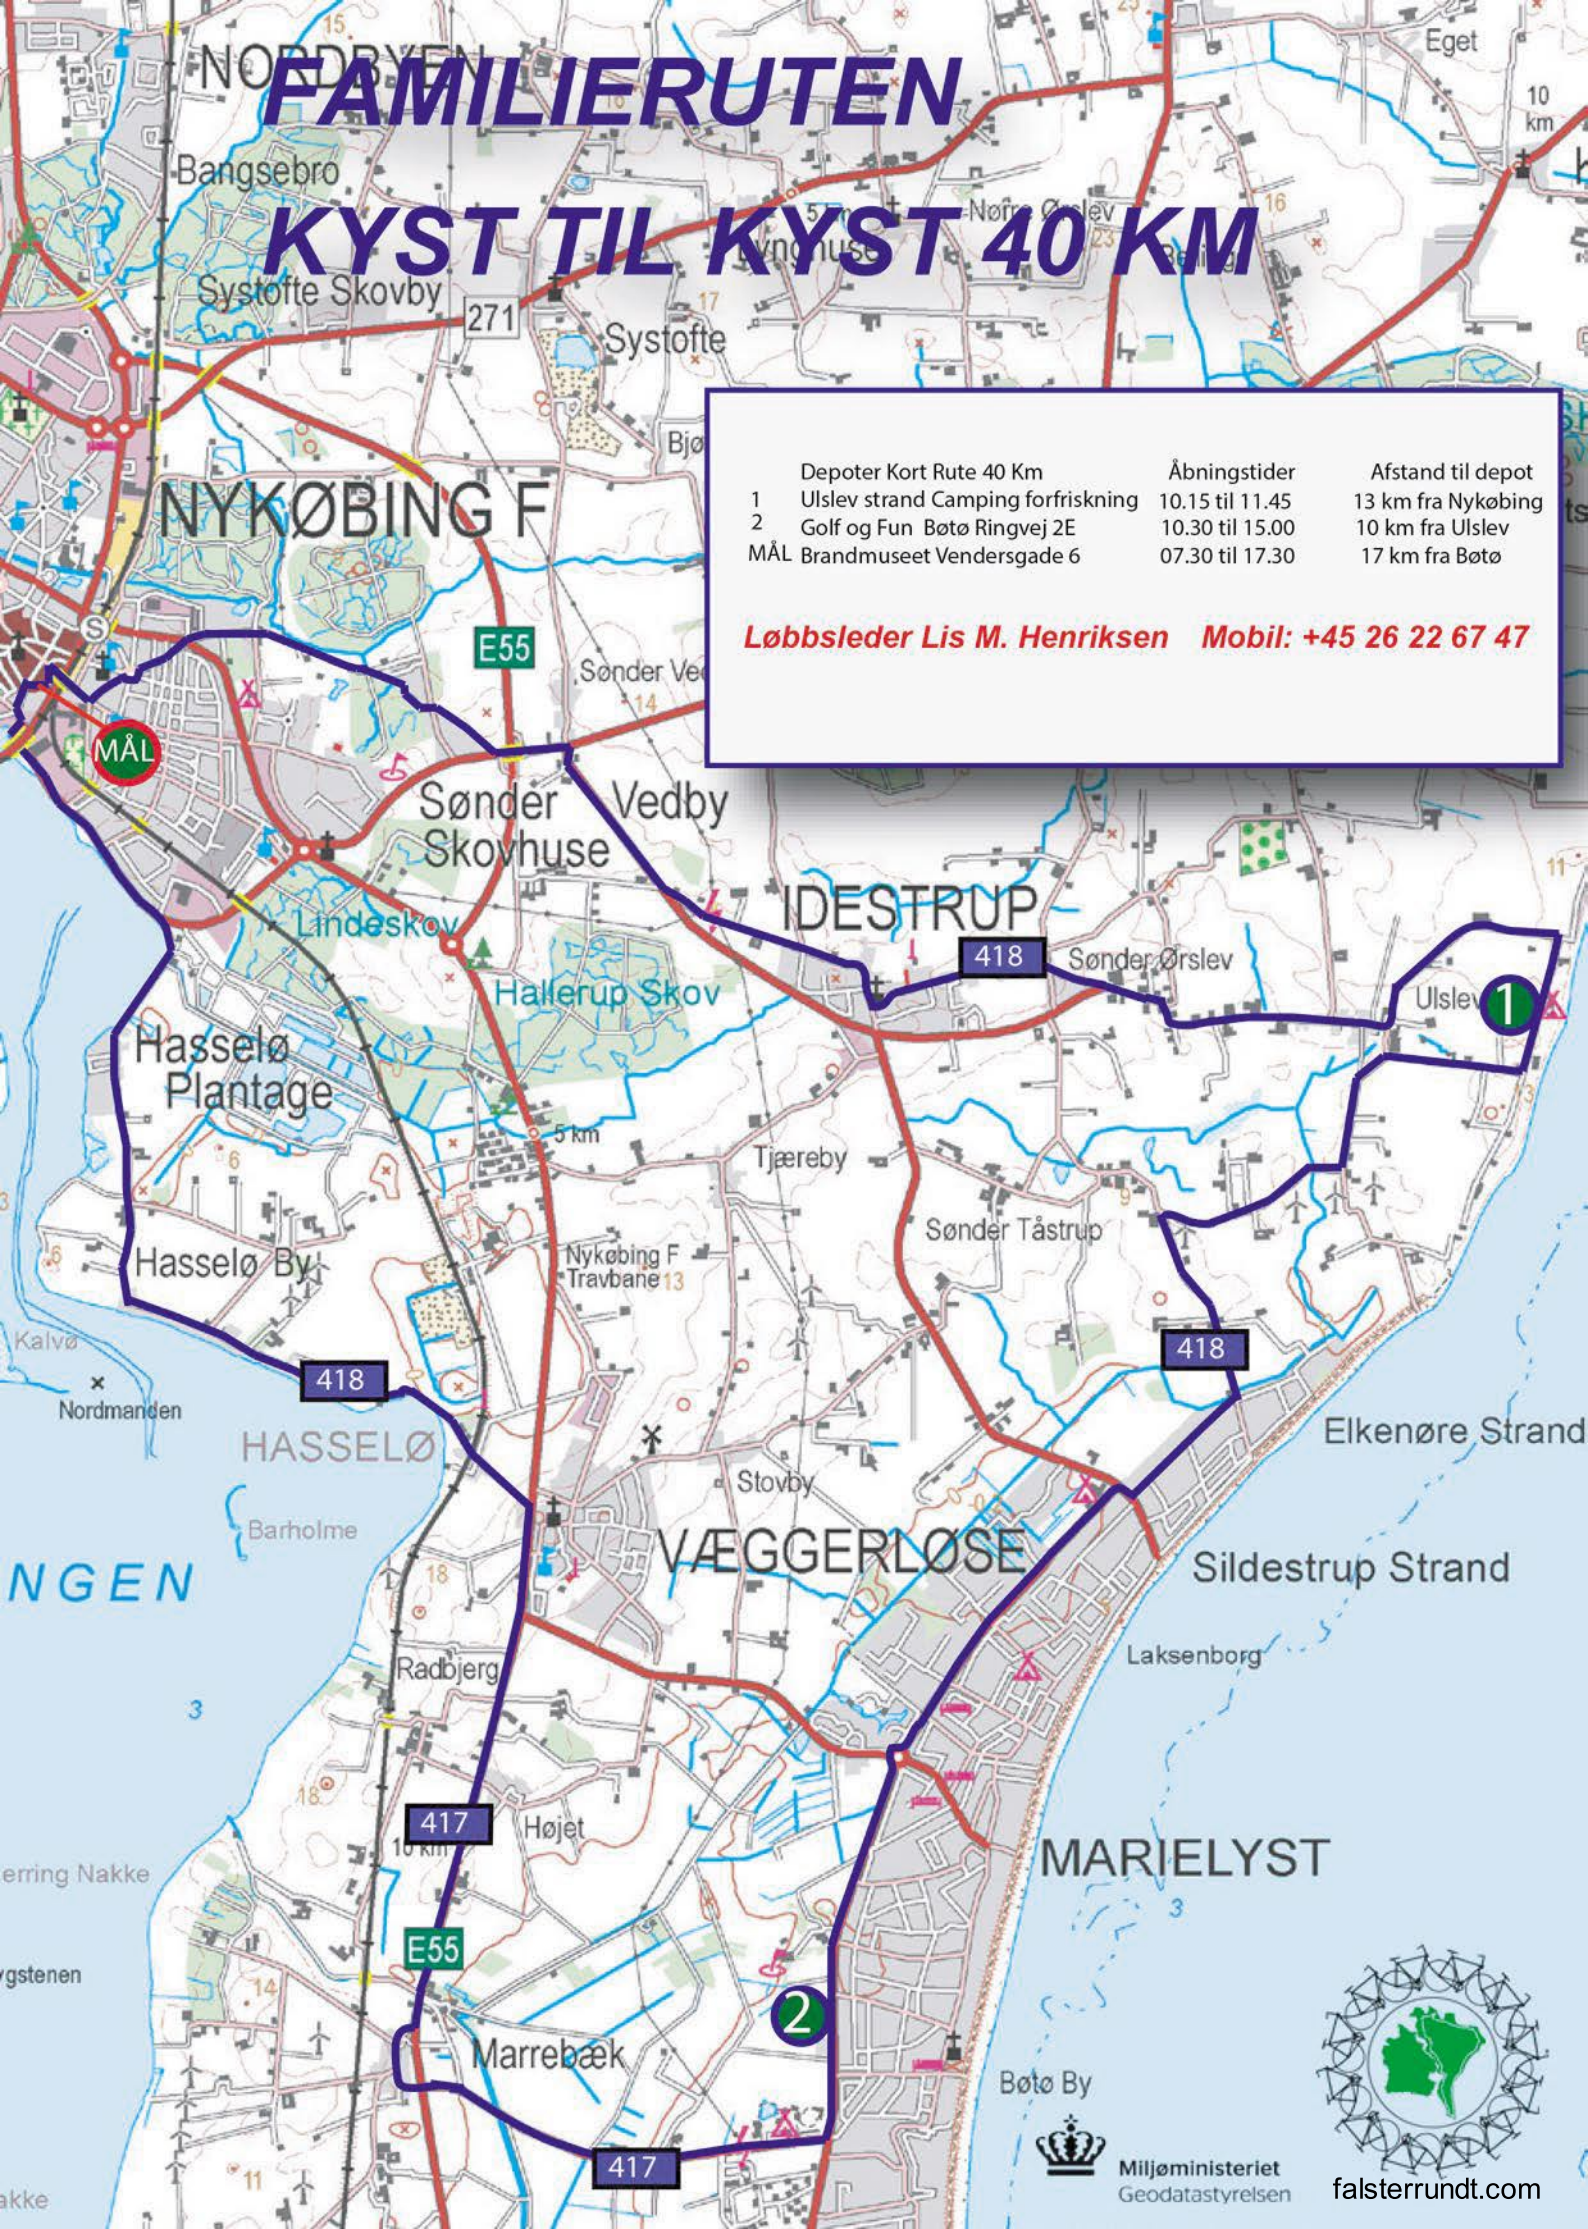

FAMILIERUTEN

KYST TIL KYST 40 KM

Depoter	Kort Rute 40 Km	Åbningstider	Afstand til depot
1	Ulslev strand Camping forfriskning	10.15 til 11.45	13 km fra Nykøbing
2	Golf og Fun Bøtø Ringvej 2E	10.30 til 15.00	10 km fra Ulslev
MÅL	Brandmuseet Vendersgade 6	07.30 til 17.30	17 km fra Bøtø

Løbbsleder Lis M. Henriksen Mobil: +45 26 22 67 47